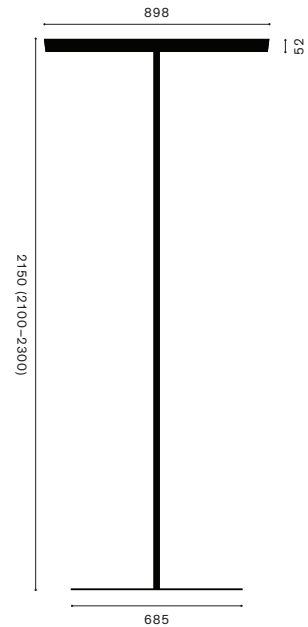

Modelle	Nr. 58016 4 96 Nr. 58016 3 96
Dimensionen	Ø 898 mm H 2150 mm (2100-2300)

Bestückung	LED
Betriebsgerät	Premium Konverter
Anschlusswerte	220-240 V, 50 Hz
Leistungsaufnahme	165 W
Standby	0.5 W
Lichtverteilung	50% direkt, 50% indirekt
Energieeffizienz	Dieses Produkt enthält Lichtquellen der Energieeffizienzklasse C
Hohe Lebensdauer	72.000 Stunden
Leuchten-lichtausbeute	23000 lm
Farbwiedergabeindex	CRI Ra > 90
Lichtfarbe	Neutralweiss 4000 K, Nr. 58016 4 96 Warmweiss 3000 K, Nr. 58016 3 96
Entblendung	Beidseits Strukturblende, UGR < 17
Bedienung	über „Casambi“ (Fernbedienung/App)
Materialisierung	Leuchtenkopf in Stahl, pulverbeschichtet
Leuchtmittelabdeckung	Acrylglas strukturiert
Betriebsgeräte	Im Leuchtenkopf enthalten
Gewicht	ca. 49 kg
Schutzgrad	IP 20
Prüfzeichen	CE, ROHS
Garantie	2 Jahre, 5 Jahre auf LED und Konverter
Besonderheiten	<ul style="list-style-type: none"> - Optional mit Sensor - Optional mit Platte Kreuzform oder Fusskreuz hochkant - Optional andere Höhe bis 2300mm - Optional Lichtmenge bis 36.256 lm
Hinweis	3000 K ca. 10 lm/W weniger als 4000 K

Lichtstärkenverteilung

— Laterale Lichtstärkenverteilung
 Frontale Lichtstärkenverteilung