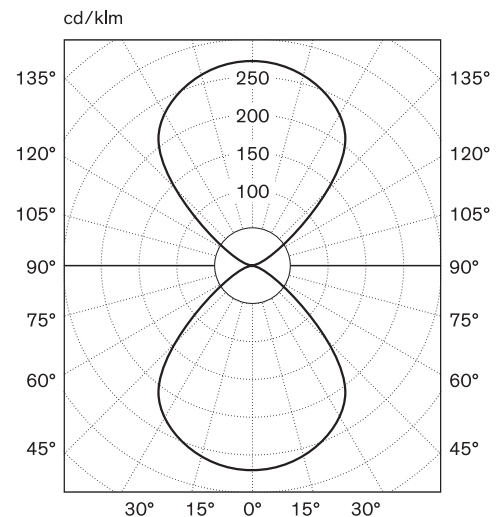

Modelle	Nr. 58016 4 96 Nr. 58016 3 96
Dimensionen	Ø 898 mm H 2150 mm (2100-2300)

Bestückung	LED
Betriebsgerät	Premium Konverter
Anschlusswerte	220-240 V, 50 Hz
Leistungsaufnahme	165 W
Standby	0.5 W
Lichtverteilung	50% direkt, 50% indirekt
Energieeffizienz	Dieses Produkt enthält Lichtquellen der Energieeffizienzklasse C
Hohe Lebensdauer	72.000 Stunden
Leuchten-lichtausbeute	23000 lm
Farbwiedergabeindex	CRI Ra > 90
Lichtfarbe	Neutralweiss 4000 K, Nr. 58016 4 96 Warmweiss 3000 K, Nr. 58016 3 96
Entblendung	Beidseits Strukturblende, UGR < 17
Bedienung	über „Casambi“ (Fernbedienung/App)
Materialisierung	Leuchtenkopf in Stahl, pulverbeschichtet
Leuchtmittelabdeckung	Acrylglas strukturiert
Betriebsgeräte	Im Leuchtenkopf enthalten
Gewicht	ca. 49 kg
Schutzgrad	IP 20
Prüfzeichen	CE, ROHS
Garantie	2 Jahre, 5 Jahre auf LED und Konverter
Besonderheiten	<ul style="list-style-type: none"> - Optional mit Sensor - Optional mit Platte Kreuzform oder Fusskreuz hochkant - Optional andere Höhe bis 2300mm - Optional Lichtmenge bis 36.256 lm
Hinweis	3000 K ca. 10 lm/W weniger als 4000 K

Lichtstärkenverteilung

— Laterale Lichtstärkenverteilung
 Frontale Lichtstärkenverteilung